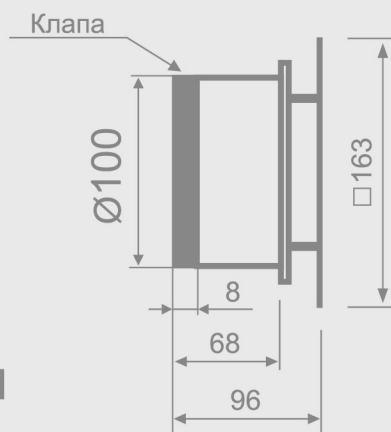

Монтират се на стена и таван, като моделите за монтаж на таван, са с допълнително подсигуряване на декоративната решетка.

Модификациите са MM-P и MM-P UE.

Модела MM-P UE, се отличава с изключително ниско ниво на шум (dB) и консумация на електроенергия.

MMP	Hz/V	min ⁻¹	m ³ /h	W	Pa	dB	IP
100	50/220~240	2750	169	18	47	32	57
100 UE	50/220~240	2020	100	5,5	52	23	X4

Размери /мм/

Модели

Черен гланц - Стъкло

Инокс - Стъкло

Злато - Метал

Черно и сиво - Стъкло

Асфалт - Стъкло