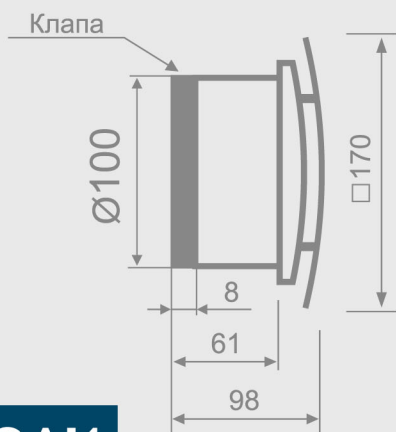

Монтират се на стена и таван, като моделите за монтаж на таван, са с допълнително подсигуряване на декоративната решетка.

Модификациите са MM-P и MM-P UE.

Модела MM-P UE, се отличава с изключително ниско ниво на шум (dB) и консумация на електроенергия.

MMP	Hz/V	min ⁻¹	m ³ /h	W	Pa	dB	IP
100	50/220~240	2750	169	18	47	32	57
100 UE	50/220~240	2020	100	5,5	52	23	X4

Размери /мм/

Модели

Черен гланц - Стъкло

Инокс - Стъкло

Злато - Метал

Черно и сиво - Стъкло

Асфалт - Стъкло